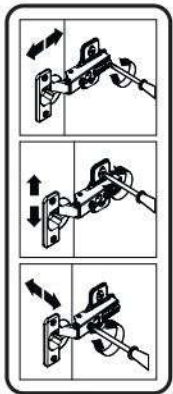

11

l1	p25	n260.01
x35	x1	x1

12

13

e1
x4

14

15

lb-350	p25
x1	x6