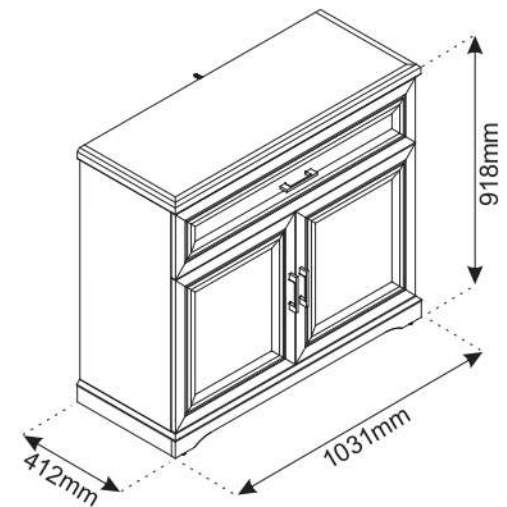

RIBANA 2D1S

Kód	Rozmer				Balik
001	1031	412	16	1	1/2
002	973	376	16	1	1/2
003	793	381	16	1	1/2
004	793	381	16	1	1/2
005	916	160	16	1	1/2
006	1029	60	16	1	1/2
007	350	160	16	1	1/2
008	350	160	16	1	1/2
009	519	60	16	1	1/2
013	334	60	16	1	1/2
028	839	990	2,5	1	2/2
030	934	352	2,5	1	2/2
074	1003	234	18	1	2/2
079	500	550	18	2	2/2
083	1027	410	44	1	1/2
092	395	60	32	1	1/2
093	395	60	32	1	1/2
Príslušenstvo				1	1/2

<p>30x f1 Ø8x30</p> 	<p>18x r1 15x12</p> 	<p>18x r16 Ø5x24</p> 	<p>8x e1 Ø7x50</p> 
<p>8x k1</p> 	<p>5x n221.01</p> 	<p>33x p25 Ø3.5x16</p> 	<p>1x n260.01</p> 
<p>1x f3</p> 	<p>1x lb-350</p> 	<p>35x l1</p> 	<p>4x j8 Ø4x25</p> 
<p>4x a144</p> 	<p>1x p17 Ø6.0x50</p> 	<p>4x b119</p> 	<p>1x n14</p> 
<p>12x s2</p> 	<p>1x z1</p> 	<p>3x c15</p> 	<p>2x j2 Ø4x9</p> 