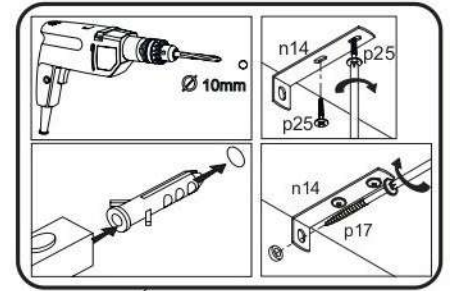

11

l1	p25	n260.01
x35	x1	x1

12

13

e1
x4

14

15

lb-350	p25
x1	x6

16

s2
x12

17

p17	f3	n14	p25
x1	x1	x1	x2

SK- POZOR! Nábytok musí byť trvalo pripevnený k stene tak, aby sa zamedzilo riziku prevrátenia. Balík neobsahuje upevňovacie skrutky, pretože typ upevnenia je treba vybrať podľa typu steny. Vyberte typ vhodný pre Vašu stenu.