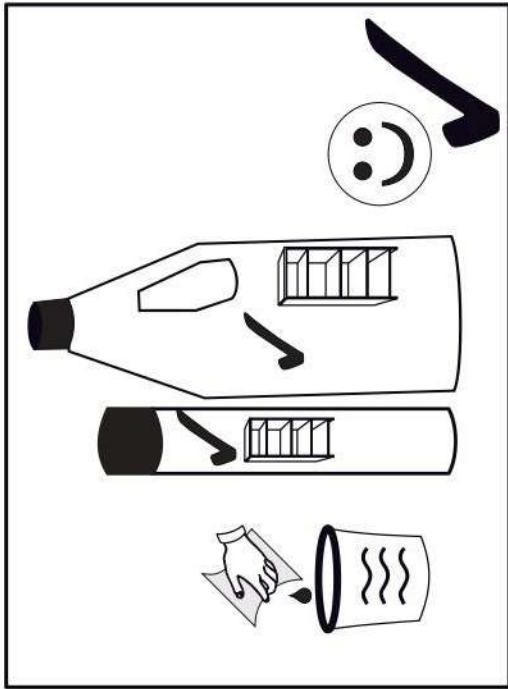

16

s2
x12

17

p17	f3	n14	p25
x1	x1	x1	x2

SK- POZOR! Nábytok musí byť trvalo pripevnený k stene tak, aby sa zamedzilo riziku prevrátenia. Balík neobsahuje upevňovacie skrutky, pretože typ upevnenia je treba vybrať podľa typu steny. Vyberte typ vhodný pre Vašu stenu.

CZ- POZOR! Nábytek je nutné pevně připevnit ke zdi, abychom se vyhnuli riziku spojenému s jeho převrhnutím. Součástí balení nejsou upevňovací šrouby, protože způsob přípevnění je nutné zvolit podle druhu stěny. Vyberte správný pro Váš typ stěny.