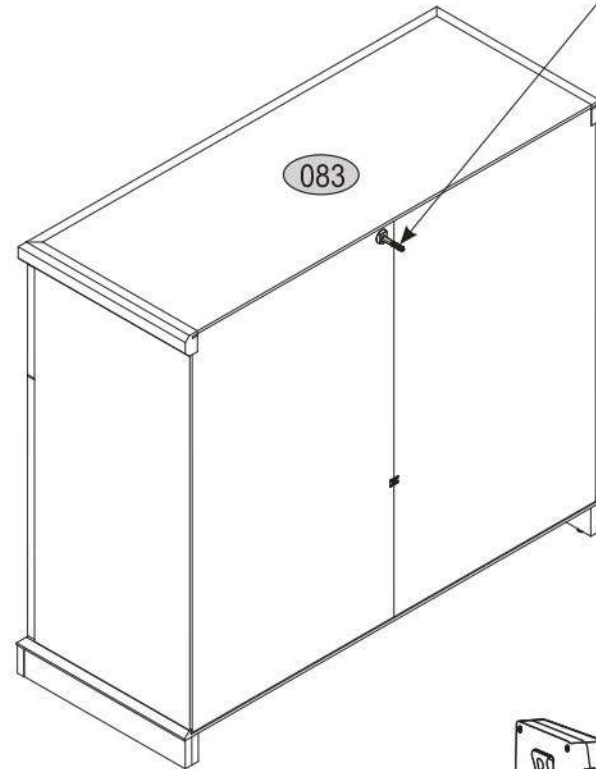

11

l1	p25	n260.01
x35	x1	x1

12

13

e1
x4

14

15

lb-350	p25
x1	x6

16

s2
x12

17

p17	f3	n14	p25
x1	x1	x1	x2

SK- POZOR! Nábytok musí byť trvalo pripevnený k stene tak, aby sa zamedzilo riziku prevrátenia. Balík neobsahuje upevňovacie skrutky, pretože typ upevnenia je treba vybrať podľa typu steny. Vyberte typ vhodný pre Vašu stenu.