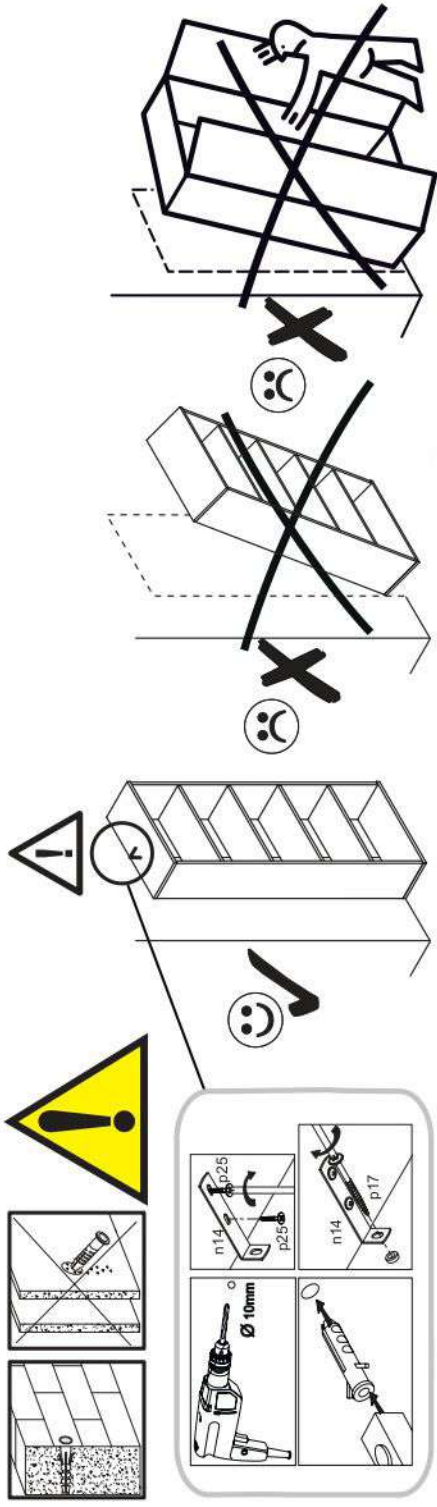

16

s2
x12

17

p17	f3	n14	p25
x1	x1	x1	x2

SK- POZOR! Nábytok musí byť trvalo pripevnený k stene tak, aby sa zamedzilo riziku prevrátenia. Balík neobsahuje upevňovacie skrutky, pretože typ upevnenia je treba vybrať podľa typu steny. Vyberte typ vhodný pre Vašu stenu.

CZ- POZOR! Nábytek je nutné pevně připevnit ke zdi, abychom se vyhnuli riziku spojenému s jeho převrhnutím. Součástí balení nejsou upevňovací šrouby, protože způsob přípevnění je nutné zvolit podle druhu stěny. Vyberte správný pro Váš typ stěny.