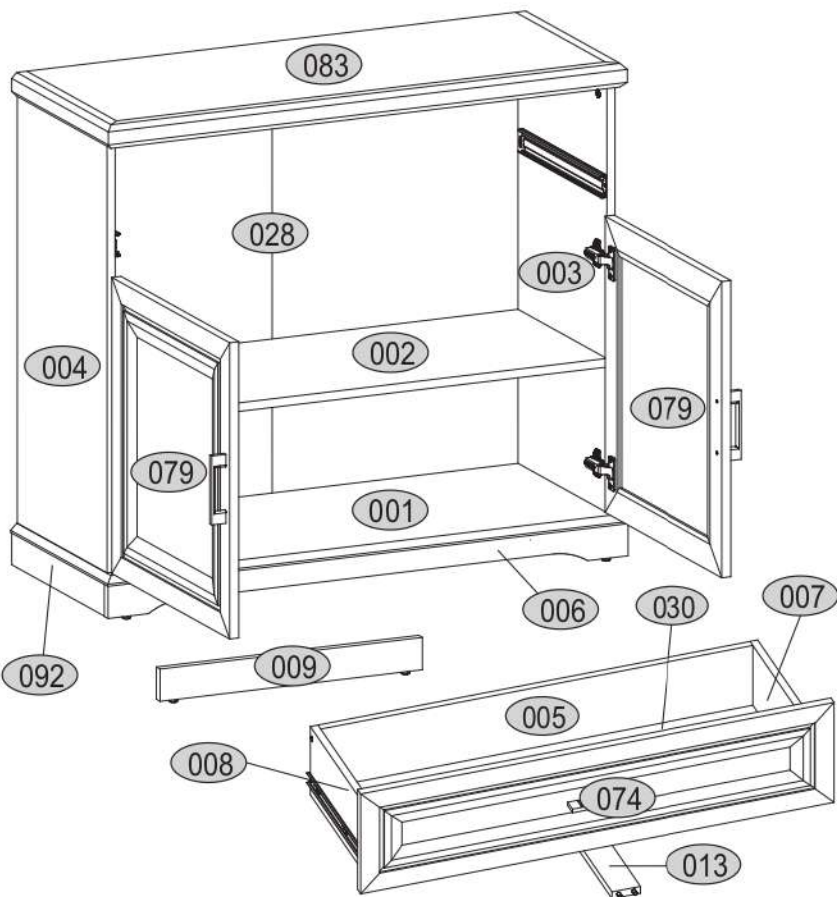

RIBANA 2D1S

Kód	Rozmer				Balik
001	1031	412	16	1	1/2
002	973	376	16	1	1/2
003	793	381	16	1	1/2
004	793	381	16	1	1/2
005	916	160	16	1	1/2
006	1029	60	16	1	1/2
007	350	160	16	1	1/2
008	350	160	16	1	1/2
009	519	60	16	1	1/2
013	334	60	16	1	1/2
028	839	990	2,5	1	2/2
030	934	352	2,5	1	2/2
074	1003	234	18	1	2/2
079	500	550	18	2	2/2
083	1027	410	44	1	1/2
092	395	60	32	1	1/2
093	395	60	32	1	1/2
Príslušenstvo				1	1/2

<p>30x f1 Ø8x30</p> 	<p>18x r1 15x12</p> 	<p>18x r16 Ø5x24</p> 	<p>8x e1 Ø7x50</p> 
<p>8x k1</p> 	<p>5x n221.01</p> 	<p>33x p25 Ø3.5x16</p> 	<p>1x n260.01</p> 
<p>1x f3</p> 	<p>1x lb-350</p> 	<p>35x l1</p> 	<p>4x j8 Ø4x25</p> 
<p>4x a144</p> 	<p>1x p17 Ø6.0x50</p> 	<p>4x b119</p> 	<p>1x n14</p> 
<p>12x s2</p> 	<p>1x z1</p> 	<p>3x c15</p> 	<p>2x j2 Ø4x9</p> 