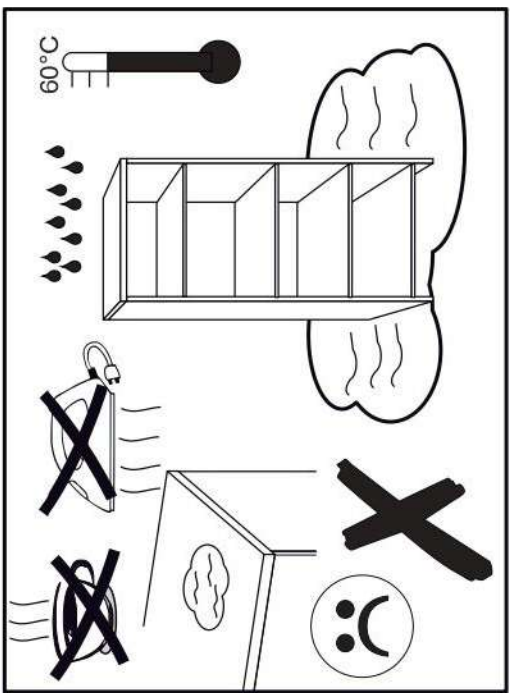

16

s2
x12

17

p17	f3	n14	p25
x1	x1	x1	x2

SK- POZOR! Nábytok musí byť trvalo pripevnený k stene tak, aby sa zamedzilo riziku prevrátenia. Balík neobsahuje upevňovacie skrutky, pretože typ upevnenia je treba vybrať podľa typu steny. Vyberte typ vhodný pre Vašu stenu.

CZ- POZOR! Nábytek je nutné pevně připevnit ke zdi, abychom se vyhnuli riziku spojenému s jeho převrhnutím. Součástí balení nejsou upevňovací šrouby, protože způsob přípevnění je nutné zvolit podle druhu stěny. Vyberte správný pro Váš typ stěny.

HR- NAPOMENA! Namještaj mora biti trajno pričvršćen za zid, kako bi se izbjegao rizik od njegova prevrtanja.

U paketu nema vijaka za pričvršćivanje, jer se vrsta montaže mora prilagoditi vrsti zida.

Odaberite pravu vrstu prema Vašoj vrsti zida.