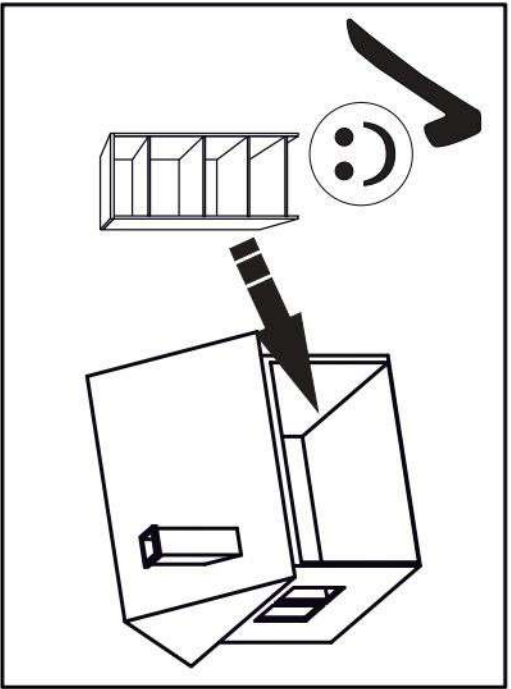

16

s2
x12

17

p17	f3	n14	p25
x1	x1	x1	x2

SK- POZOR! Nábytok musí byť trvalo pripevnený k stene tak, aby sa zamedzilo riziku prevrátenia. Balík neobsahuje upevňovacie skrutky, pretože typ upevnenia je treba vybrať podľa typu steny. Vyberte typ vhodný pre Vašu stenu.

CZ- POZOR! Nábytek je nutné pevně připevnit ke zdi, abychom se vyhnuli riziku spojenému s jeho převrhnutím. Součástí balení nejsou upevňovací šrouby, protože způsob přípevnění je nutné zvolit podle druhu stěny. Vyberte správný pro Váš typ stěny.