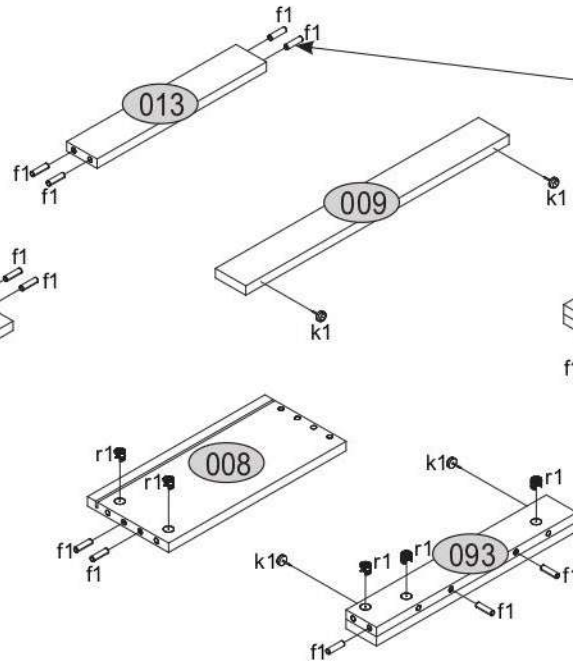

1. **1**

r1	f1	k1
x14	x22	x6