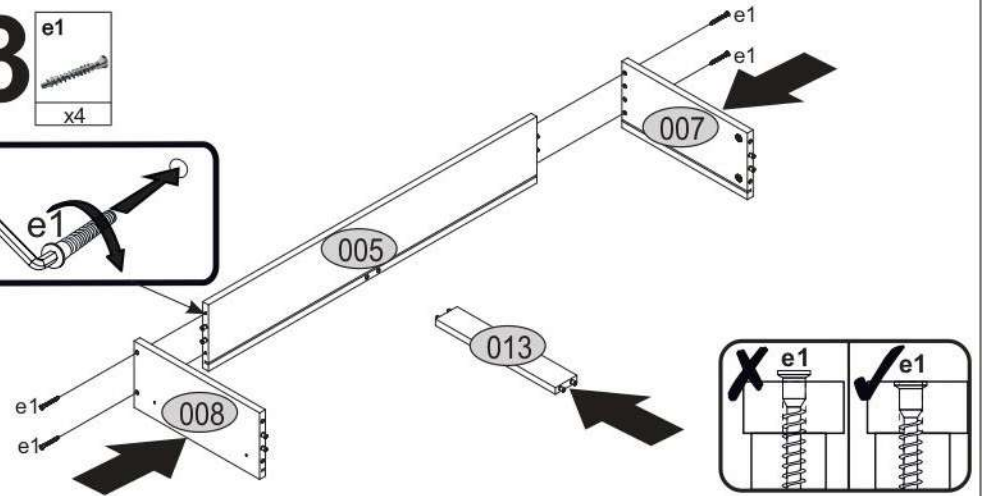

11

l1	p25	n260.01
x35	x1	x1

12

13

e1
x4

14

15

lb-350	p25
x1	x6

16

s2
x12

17

p17	f3	n14	p25
x1	x1	x1	x2

SK- POZOR! Nábytok musí byť trvalo pripevnený k stene tak, aby sa zamedzilo riziku prevrátenia. Balík neobsahuje upevňovacie skrutky, pretože typ upevnenia je treba vybrať podľa typu steny. Vyberte typ vhodný pre Vašu stenu.