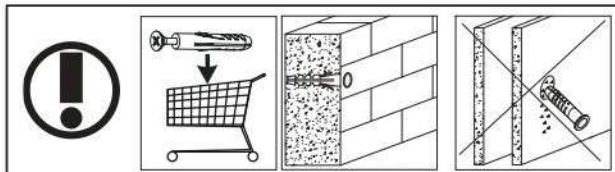

16

s2
x12

17

p17	f3	n14	p25
x1	x1	x1	x2

SK- POZOR! Nábytok musí byť trvalo pripevnený k stene tak, aby sa zamedzilo riziku prevrátenia. Balík neobsahuje upevňovacie skrutky, pretože typ upevnenia je treba vybrať podľa typu steny. Vyberte typ vhodný pre Vašu stenu.

CZ- POZOR! Nábytek je nutné pevně připevnit ke zdi, abychom se vyhnuli riziku spojenému s jeho převrhnutím. Součástí balení nejsou upevňovací šrouby, protože způsob přípevnění je nutné zvolit podle druhu stěny. Vyberte správný pro Váš typ stěny.