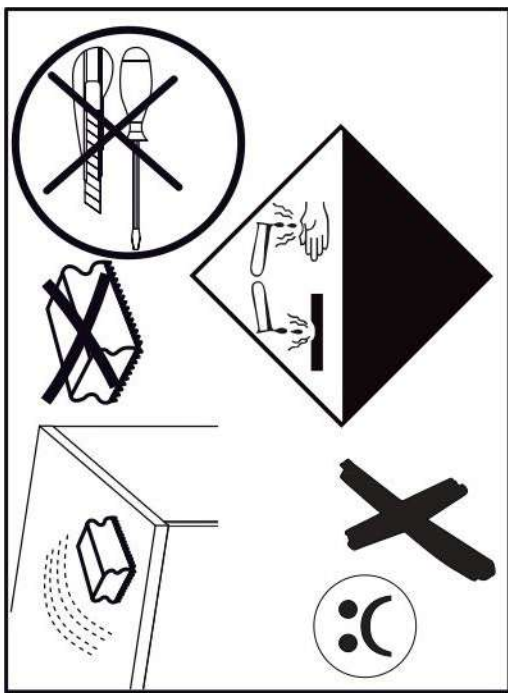

16

s2
x12

17

p17	f3	n14	p25
x1	x1	x1	x2

SK- POZOR! Nábytok musí byť trvalo pripevnený k stene tak, aby sa zamedzilo riziku prevrátenia. Balík neobsahuje upevňovacie skrutky, pretože typ upevnenia je treba vybrať podľa typu steny. Vyberte typ vhodný pre Vašu stenu.

CZ- POZOR! Nábytek je nutné pevně připevnit ke zdi, abychom se vyhnuli riziku spojenému s jeho převrhnutím. Součástí balení nejsou upevňovací šrouby, protože způsob přípevnění je nutné zvolit podle druhu stěny. Vyberte správný pro Váš typ stěny.