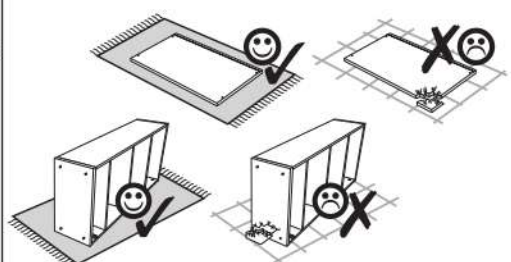

RIBANA 2D1S

Kód	Rozmer				Balik
001	1031	412	16	1	1/2
002	973	376	16	1	1/2
003	793	381	16	1	1/2
004	793	381	16	1	1/2
005	916	160	16	1	1/2
006	1029	60	16	1	1/2
007	350	160	16	1	1/2
008	350	160	16	1	1/2
009	519	60	16	1	1/2
013	334	60	16	1	1/2
028	839	990	2,5	1	2/2
030	934	352	2,5	1	2/2
074	1003	234	18	1	2/2
079	500	550	18	2	2/2
083	1027	410	44	1	1/2
092	395	60	32	1	1/2
093	395	60	32	1	1/2
Príslušenstvo				1	1/2

<p>30x f1 Ø8x30</p> 	<p>18x r1 15x12</p> 	<p>18x r16 Ø5x24</p> 	<p>8x e1 Ø7x50</p> 
<p>8x k1</p> 	<p>5x n221.01</p> 	<p>33x p25 Ø3.5x16</p> 	<p>1x n260.01</p> 
<p>1x f3</p> 	<p>1x lb-350</p> 	<p>35x l1</p> 	<p>4x j8 Ø4x25</p> 
<p>4x a144</p> 	<p>1x p17 Ø6.0x50</p> 	<p>4x b119</p> 	<p>1x n14</p> 
<p>12x s2</p> 	<p>1x z1</p> 	<p>3x c15</p> 	<p>2x j2 Ø4x9</p> 