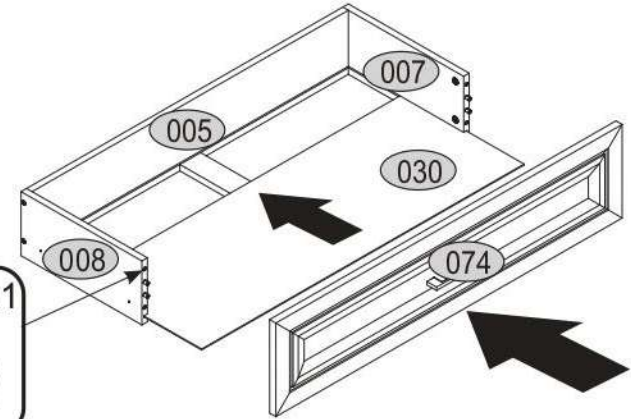

11

l1	p25	n260.01
x35	x1	x1

12

13

e1
x4

14

15

lb-350	p25
x1	x6

16

s2
x12

17

p17	f3	n14	p25
x1	x1	x1	x2

SK- POZOR! Nábytok musí byť trvalo pripevnený k stene tak, aby sa zamedzilo riziku prevrátenia. Balík neobsahuje upevňovacie skrutky, pretože typ upevnenia je treba vybrať podľa typu steny. Vyberte typ vhodný pre Vašu stenu.