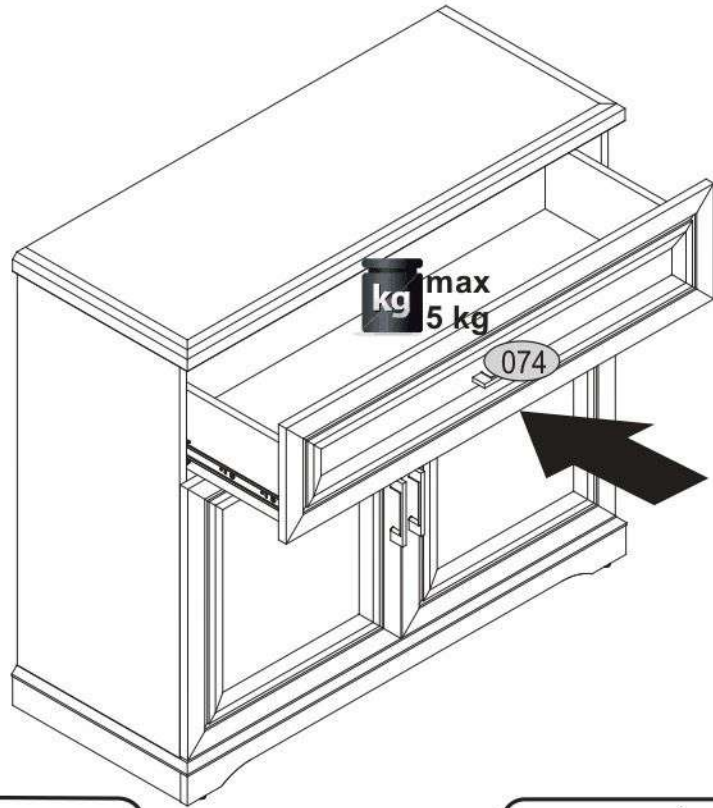

11

l1	p25	n260.01
x35	x1	x1

12

13

e1
x4

14

15

lb-350	p25
x1	x6

16

s2
x12

17

p17	f3	n14	p25
x1	x1	x1	x2

SK- POZOR! Nábytok musí byť trvalo pripevnený k stene tak, aby sa zamedzilo riziku prevrátenia. Balík neobsahuje upevňovacie skrutky, pretože typ upevnenia je treba vybrať podľa typu steny. Vyberte typ vhodný pre Vašu stenu.