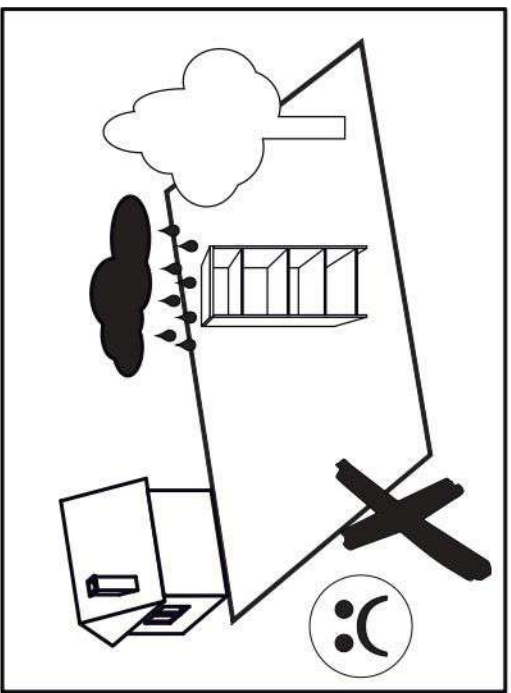

16

s2
x12

17

p17	f3	n14	p25
x1	x1	x1	x2

SK- POZOR! Nábytok musí byť trvalo pripevnený k stene tak, aby sa zamedzilo riziku prevrátenia. Balík neobsahuje upevňovacie skrutky, pretože typ upevnenia je treba vybrať podľa typu steny. Vyberte typ vhodný pre Vašu stenu.

CZ- POZOR! Nábytek je nutné pevně připevnit ke zdi, abychom se vyhnuli riziku spojenému s jeho převrhnutím. Součástí balení nejsou upevňovací šrouby, protože způsob přípevnění je nutné zvolit podle druhu stěny. Vyberte správný pro Váš typ stěny.