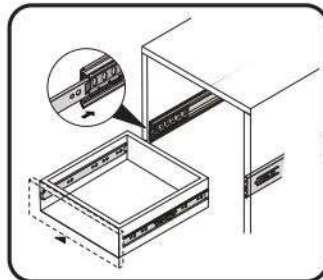

11

l1	p25	n260.01
x35	x1	x1

12

13

e1
x4

14

15

lb-350	p25
x1	x6

16

s2
x12

17

p17	f3	n14	p25
x1	x1	x1	x2

SK- POZOR! Nábytok musí byť trvalo pripevnený k stene tak, aby sa zamedzilo riziku prevrátenia. Balík neobsahuje upevňovacie skrutky, pretože typ upevnenia je treba vybrať podľa typu steny. Vyberte typ vhodný pre Vašu stenu.

CZ- POZOR! Nábytek je nutné pevně připevnit ke zdi, abychom se vyhnuli riziku spojenému s jeho převrhnutím. Součástí balení nejsou upevňovací šrouby, protože způsob přípevnění je nutné zvolit podle druhu stěny. Vyberte správný pro Váš typ stěny.