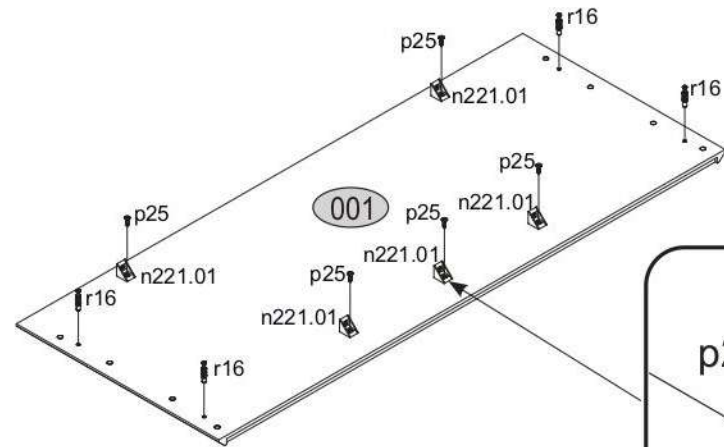

RIBANA 2D1S

Kód	Rozmer				Balik
001	1031	412	16	1	1/2
002	973	376	16	1	1/2
003	793	381	16	1	1/2
004	793	381	16	1	1/2
005	916	160	16	1	1/2
006	1029	60	16	1	1/2
007	350	160	16	1	1/2
008	350	160	16	1	1/2
009	519	60	16	1	1/2
013	334	60	16	1	1/2
028	839	990	2,5	1	2/2
030	934	352	2,5	1	2/2
074	1003	234	18	1	2/2
079	500	550	18	2	2/2
083	1027	410	44	1	1/2
092	395	60	32	1	1/2
093	395	60	32	1	1/2
Príslušenstvo				1	1/2

<p>30x f1 Ø8x30</p> 	<p>18x r1 15x12</p> 	<p>18x r16 Ø5x24</p> 	<p>8x e1 Ø7x50</p> 
<p>8x k1</p> 	<p>5x n221.01</p> 	<p>33x p25 Ø3.5x16</p> 	<p>1x n260.01</p> 
<p>1x f3</p> 	<p>1x lb-350</p> 	<p>35x l1</p> 	<p>4x j8 Ø4x25</p> 
<p>4x a144</p> 	<p>1x p17 Ø6.0x50</p> 	<p>4x b119</p> 	<p>1x n14</p> 
<p>12x s2</p> 	<p>1x z1</p> 	<p>3x c15</p> 	<p>2x j2 Ø4x9</p> 

- 1**
- | | | |
|-----|-----|----|
| r1 | f1 | k1 |
| x14 | x22 | x6 |

- 2**
- | | |
|-----|----|
| r16 | k1 |
| x6 | x2 |

- 3**
- | | | |
|-----|---------|-----|
| r16 | n221.01 | p25 |
| x4 | x5 | x5 |