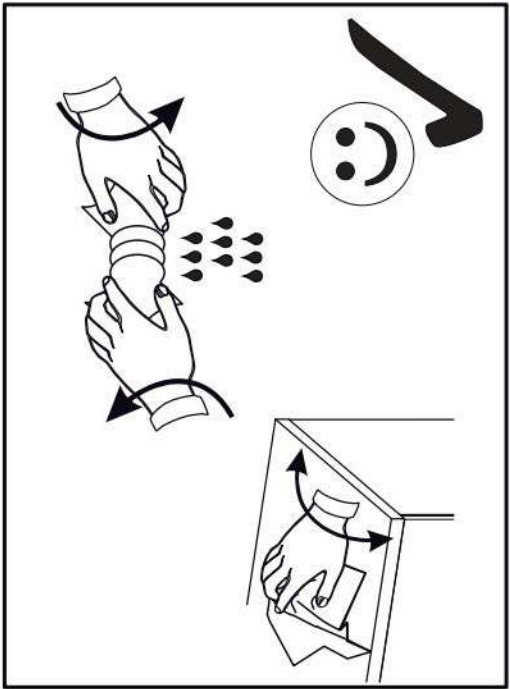

16

s2
x12

17

p17	f3	n14	p25
x1	x1	x1	x2

SK- POZOR! Nábytok musí byť trvalo pripevnený k stene tak, aby sa zamedzilo riziku prevrátenia. Balík neobsahuje upevňovacie skrutky, pretože typ upevnenia je treba vybrať podľa typu steny. Vyberte typ vhodný pre Vašu stenu.

CZ- POZOR! Nábytek je nutné pevně připevnit ke zdi, abychom se vyhnuli riziku spojenému s jeho převrhnutím. Součástí balení nejsou upevňovací šrouby, protože způsob přípevnění je nutné zvolit podle druhu stěny. Vyberte správný pro Váš typ stěny.